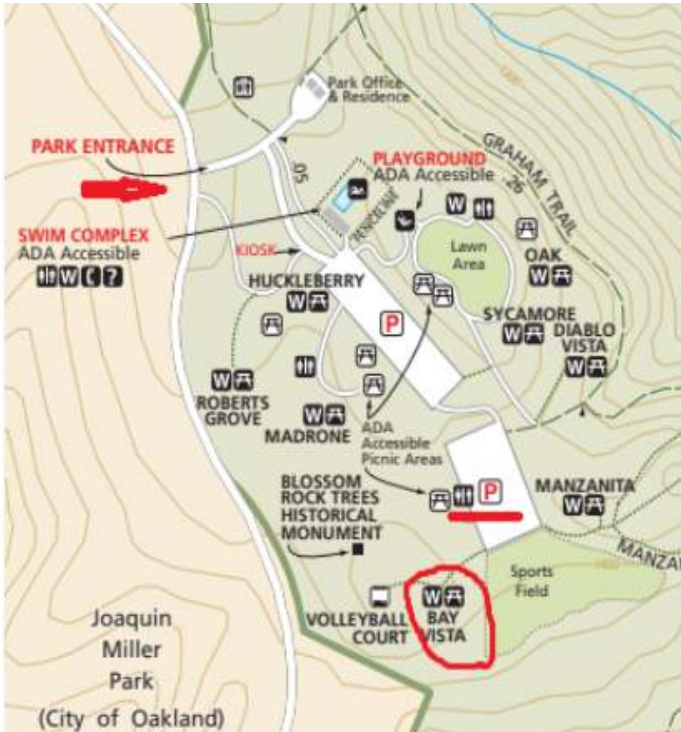

◆ 빈첸시오회 지역사회 이웃돕기

문의 : 이선희 막달레나(오일공-오육육-공오팔이)

◆ 본당 도서실 운영

문의 : 최은하 스텔라(오일공-구일팔-칠이공육)

야외미사 장소

< Robert Regional Recreation Area - Bay Vista 지역 >

- * 주소 - 10570 Skyline Blvd.
Oakland, CA, US 94619
- * Parking Fees : \$5 per vehicle